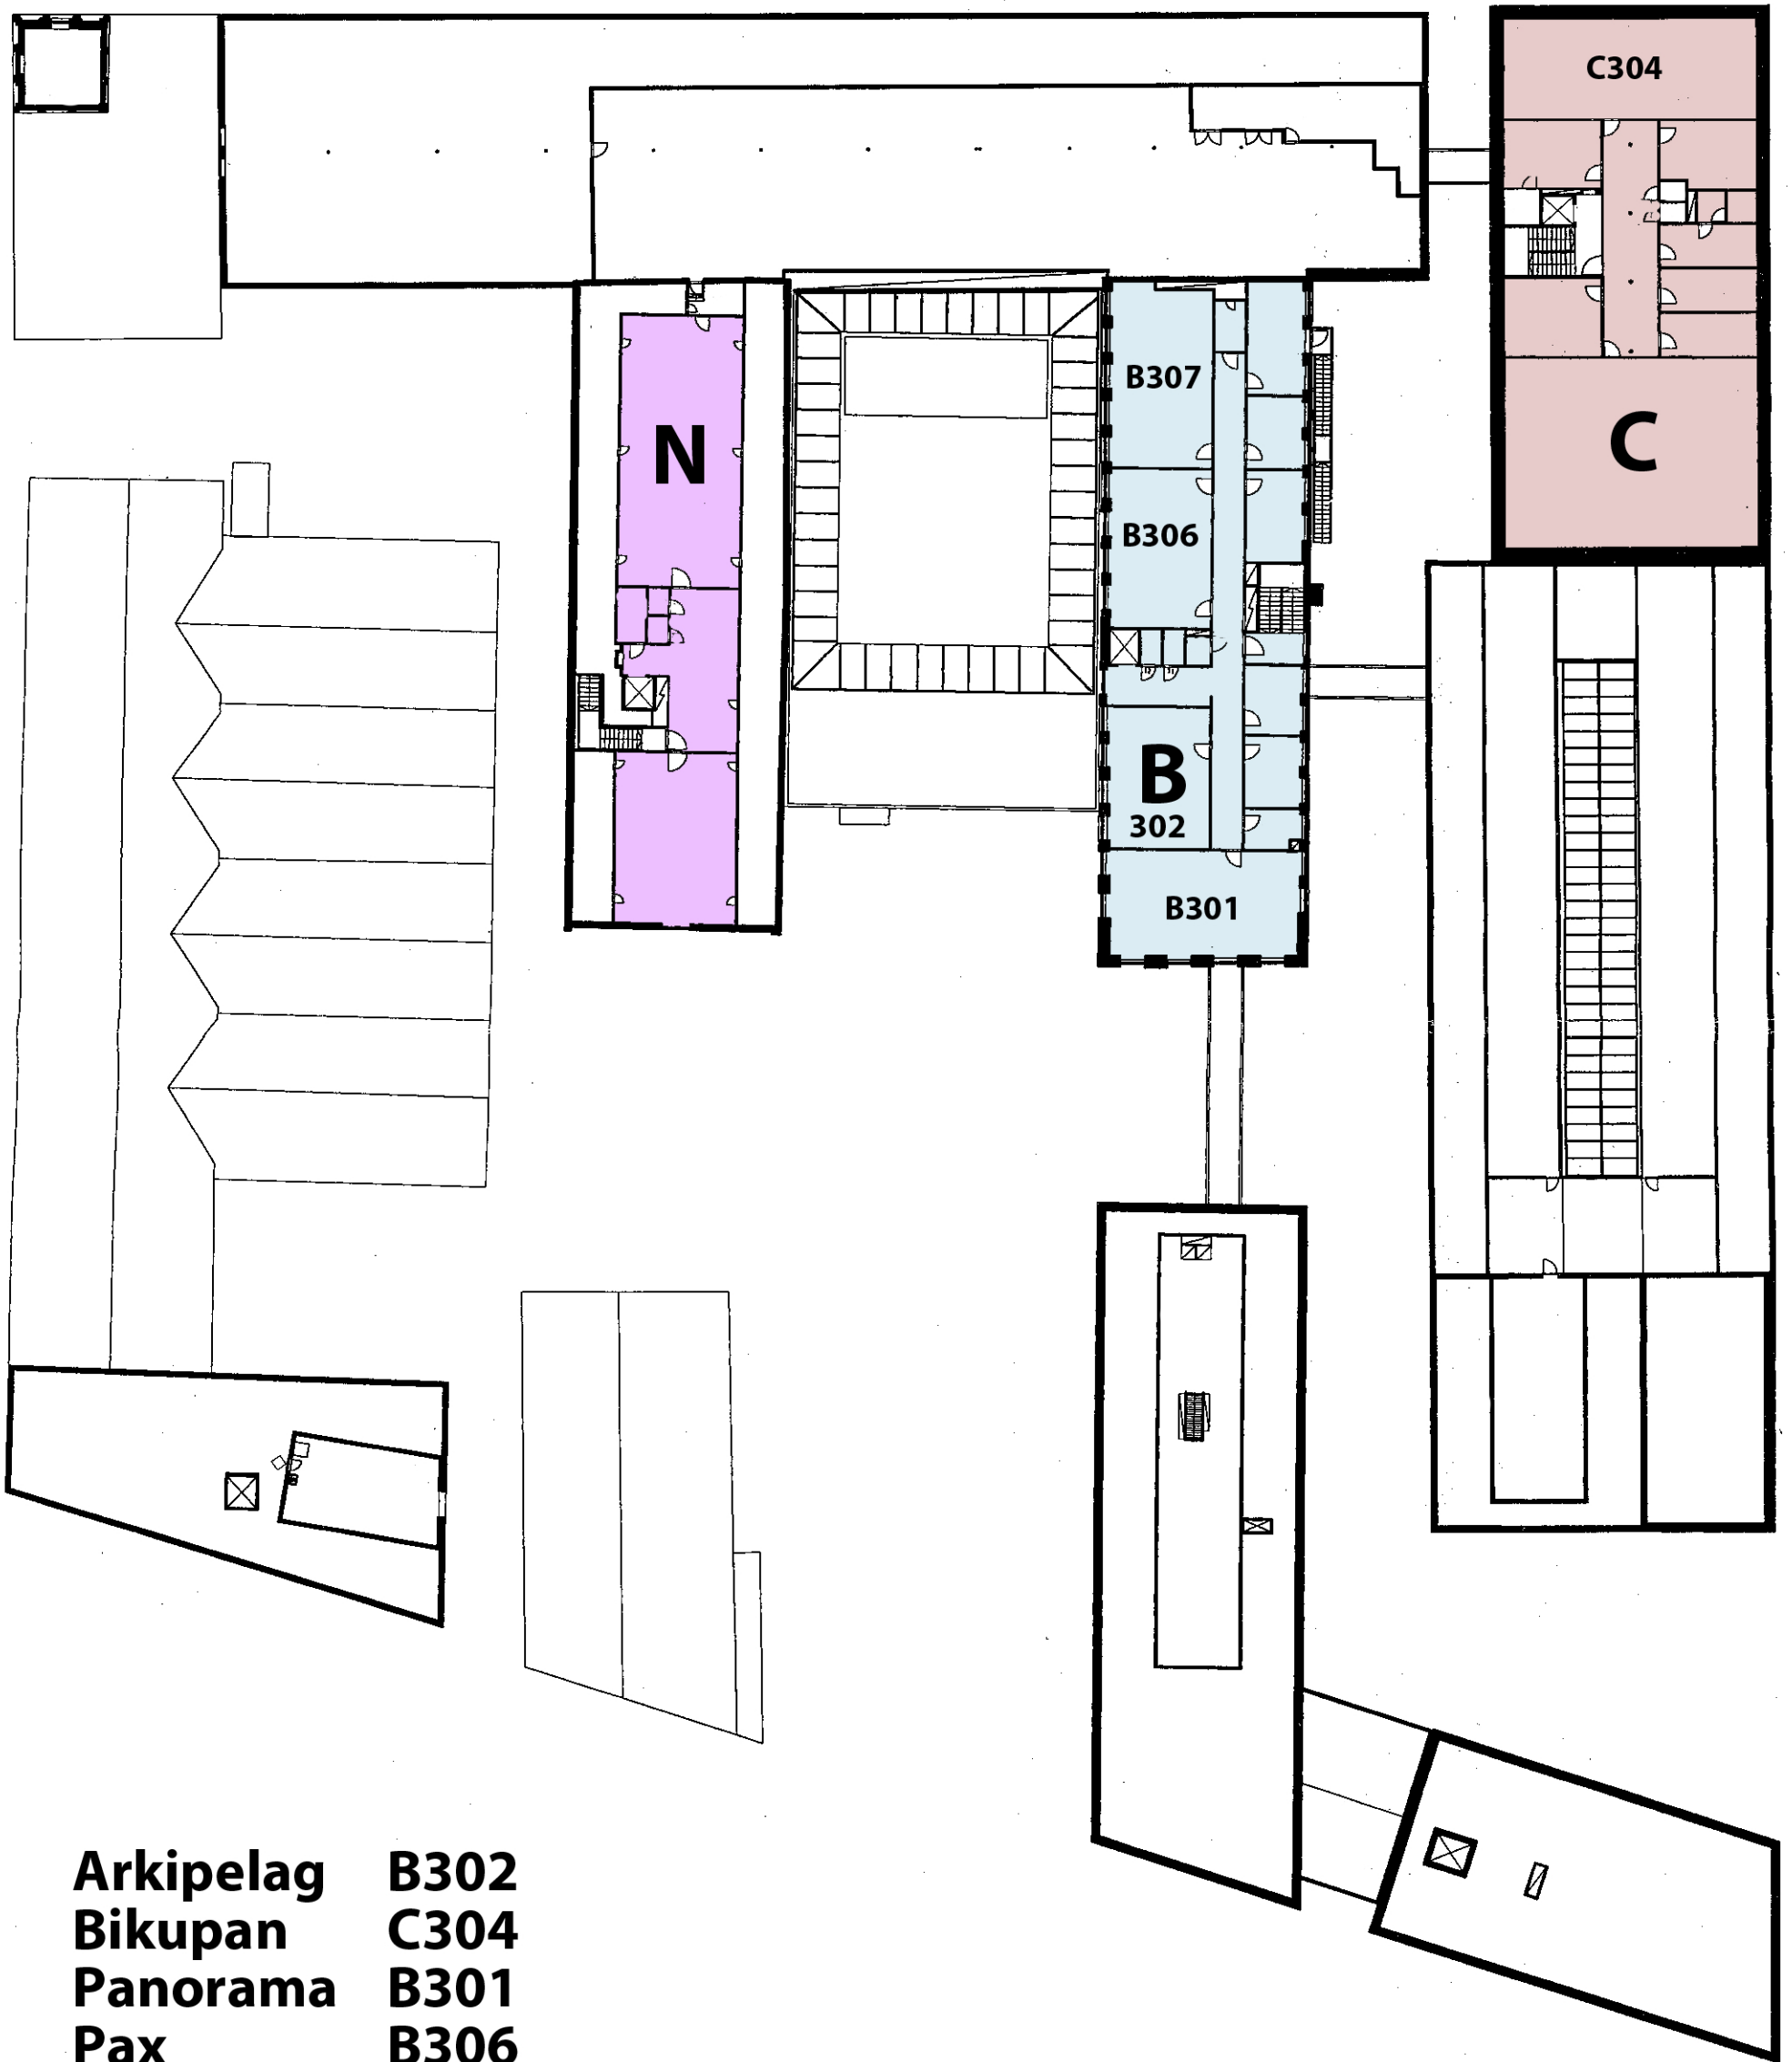

ARKEN VÅNING 2

- Bifrost
- Camera Obscura
- Donner
- Fiesta
- Helikon**
- Jöns Budde
- Kramer
- Källan
- Lorelei
- Pantheon
- Rolf Pippings torn
- Smedjan
- Valhall

- D207
- E201
- M225
- B205
- A202**
- M218
- M220
- C201
- B206
- D208
- L201
- M227
- D206

Fakultetskansli M206-216, M233

ARKEN VÅNING 3

Arkipelag	B302
Bikupan	C304
Panorama	B301
Pax	B306
The Strand	B307