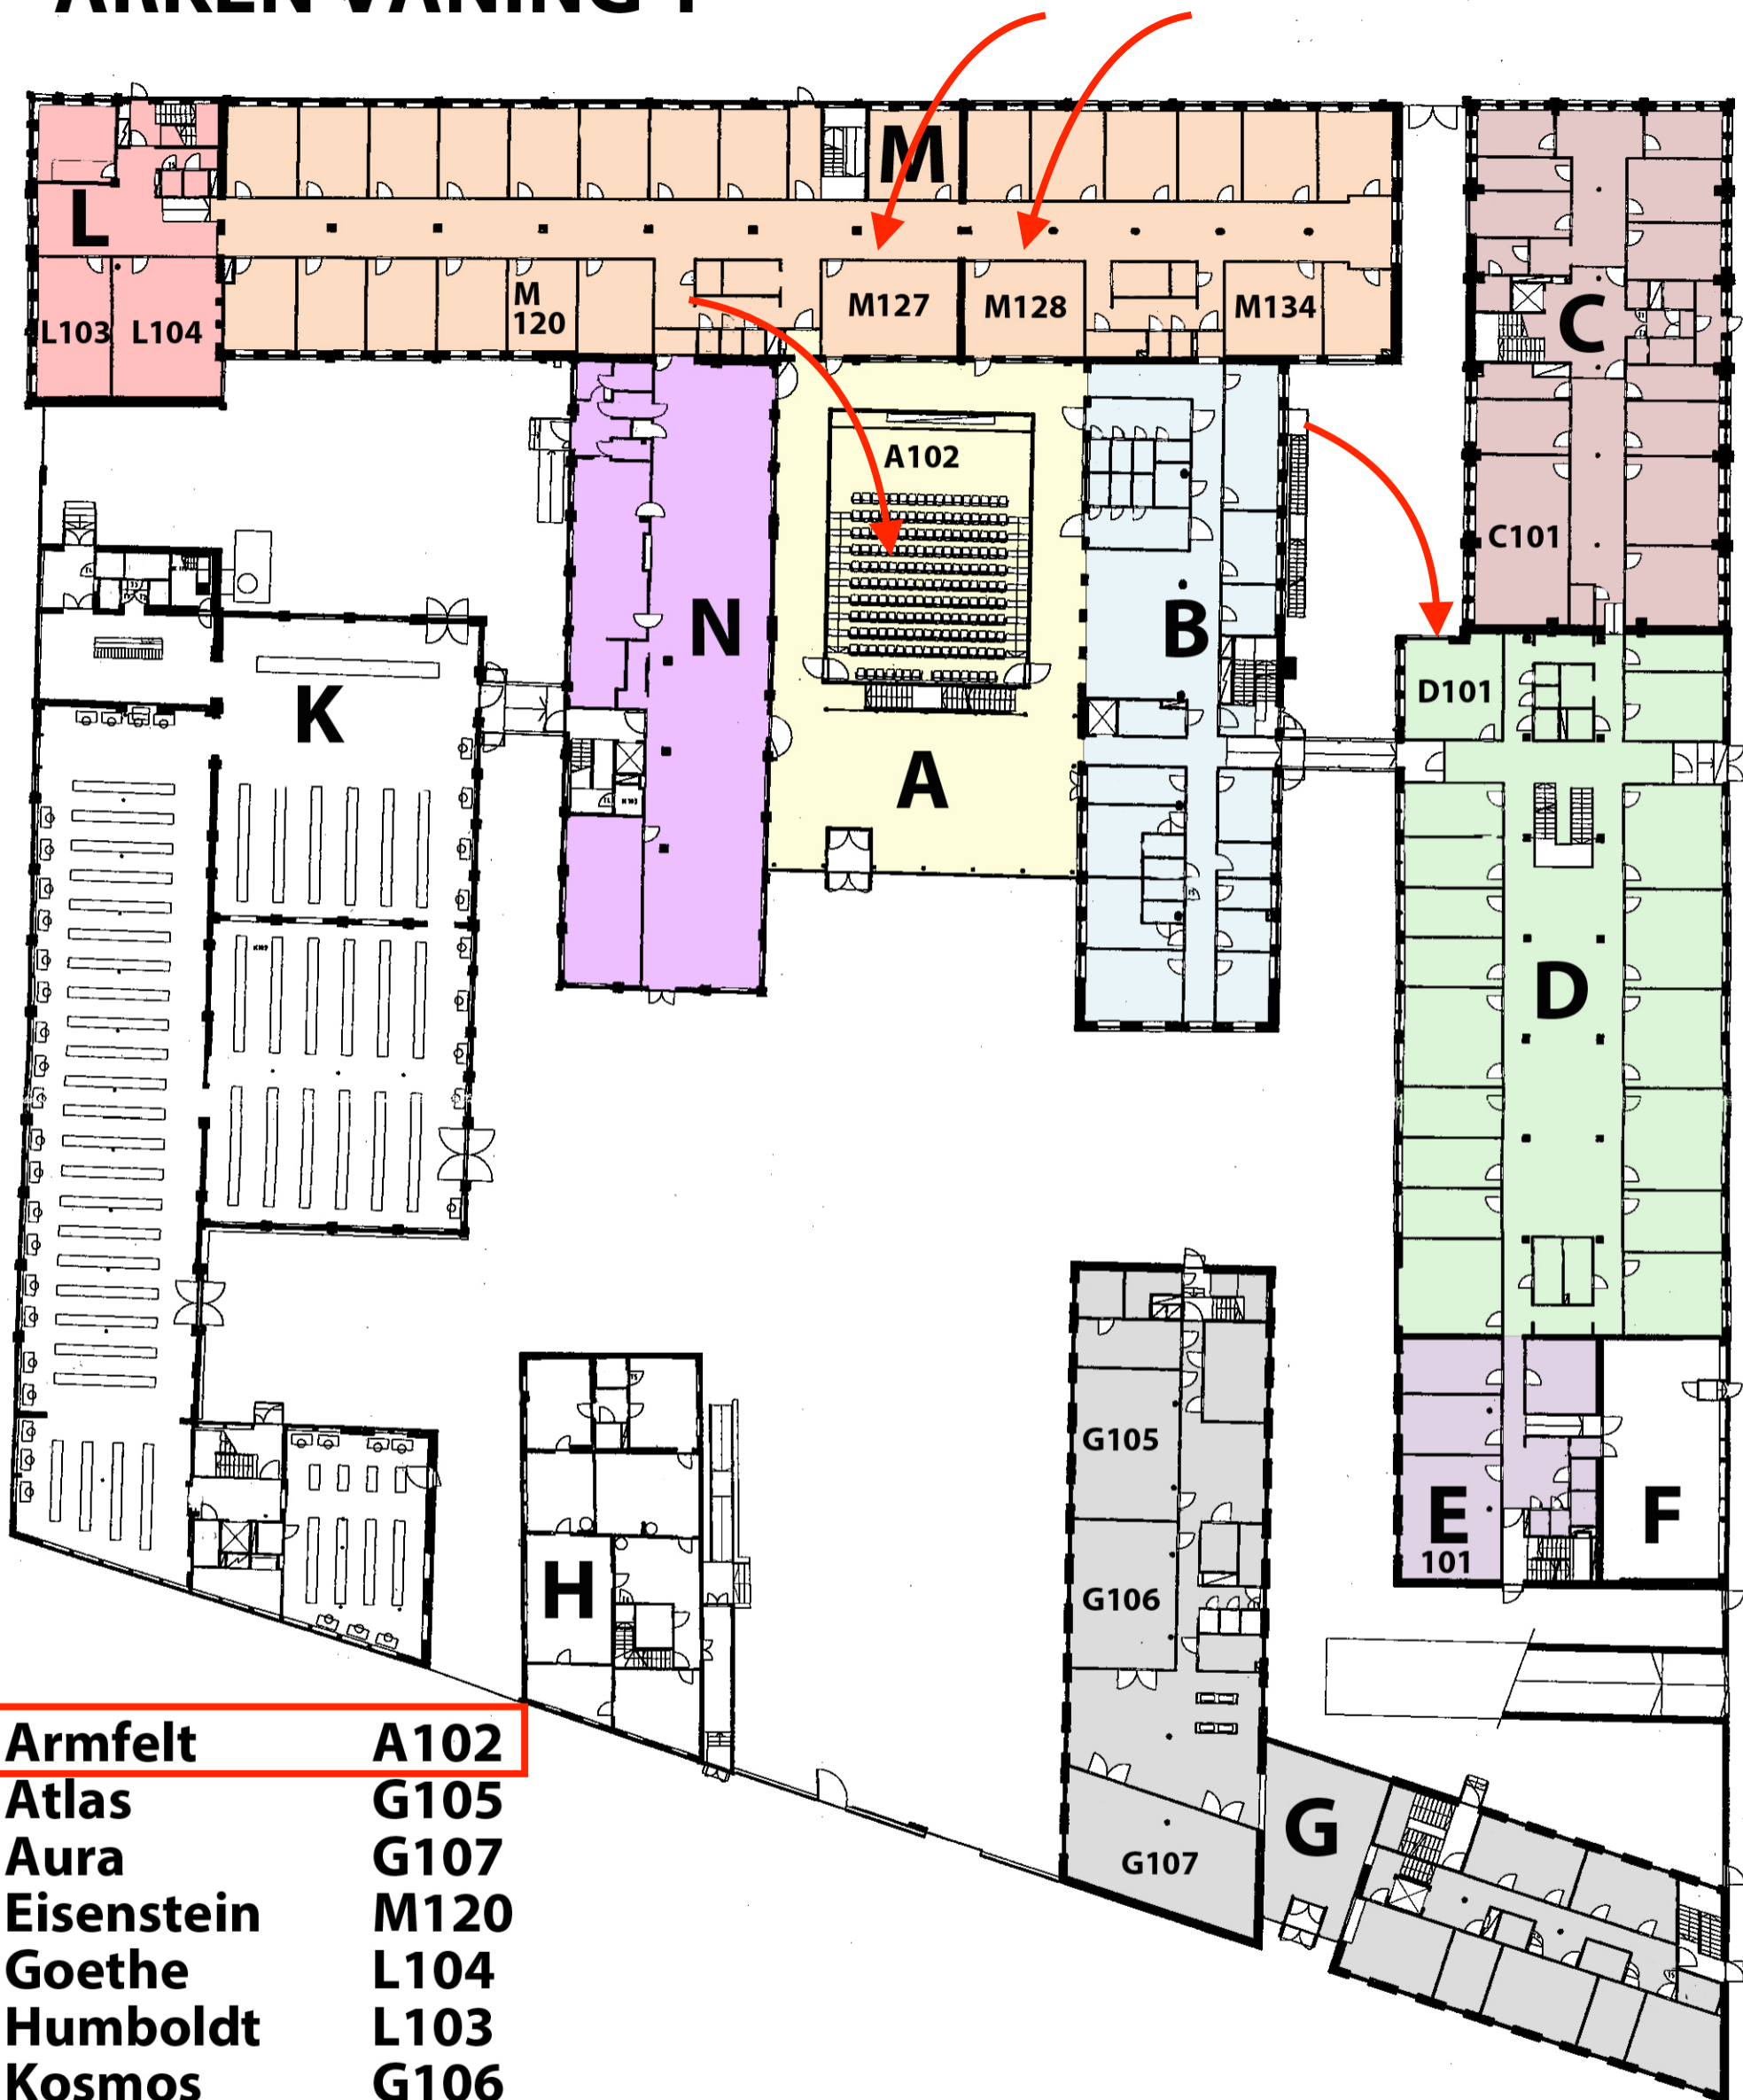

ARKEN VÅNING 1

Armfelt	A102
Atlas	G105
Aura	G107
Eisenstein	M120
Goethe	L104
Humboldt	L103
Kosmos	G106
Nikander	D101
Radiatorn	E101
Saussure	M128
Simone Weil	M134
Westermarck	C101
Voltaire	M127

Café Arken N
Arkens bibliotek K
Datorsal F

ARKEN VÅNING 2

- Bifrost
- Camera Obscura
- Donner
- Fiesta
- Helikon**
- Jöns Budde
- Kramer
- Källan
- Lorelei
- Pantheon
- Rolf Pippings torn
- Smedjan
- Valhall

- D207
- E201
- M225
- B205
- A202**
- M218
- M220
- C201
- B206
- D208
- L201
- M227
- D206